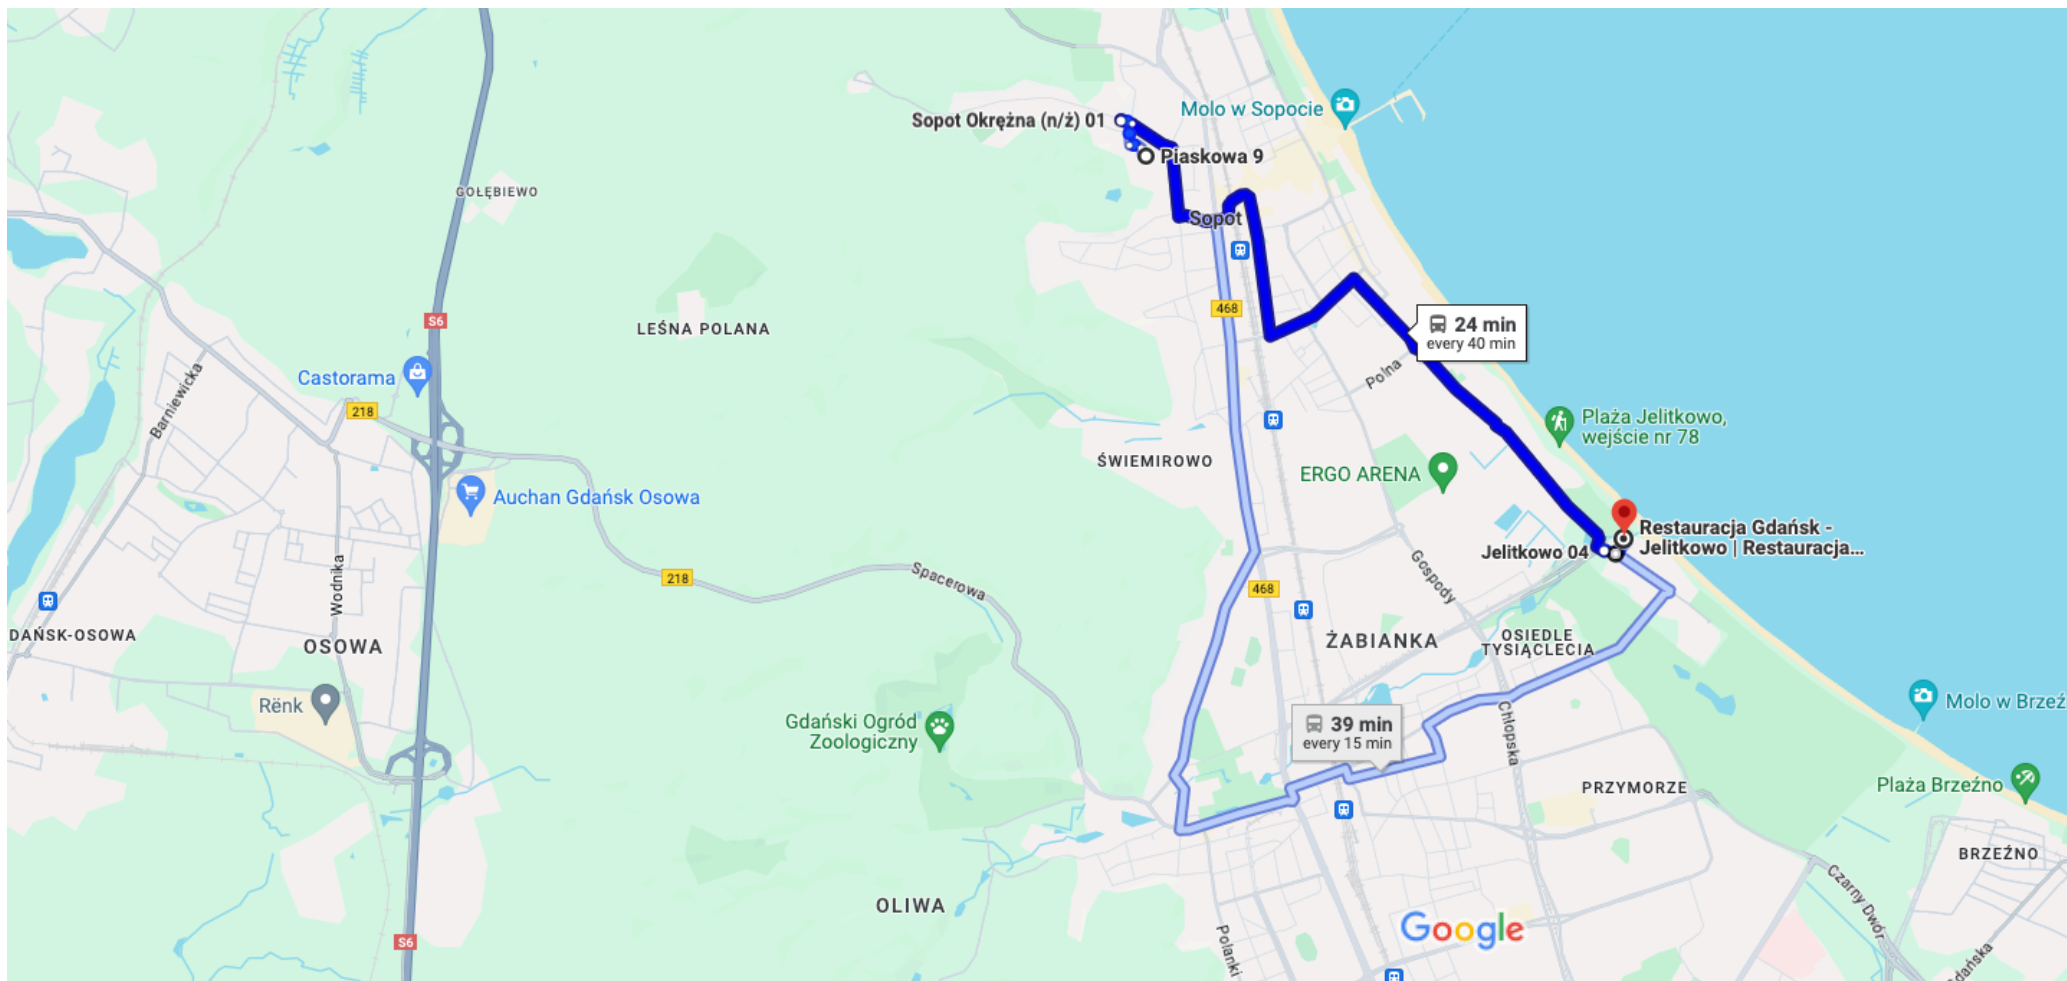

Piaskowa 9, 81-864 Sopot to Restauracja Gdańsk - Jelitkowo | Restauracja Nad Potokiem, Morska 4, 80-341 Gdańsk

4:29 PM - 4:53 PM (24 min)

Map data ©2024 Google 500 m

4:29 PM—4:53 PM

24 min

> 143

4:34 PM from Sopot Okrężna (n/ż) 01

7 min every 40 min

4:39 PM—5:18 PM

39 min

---

Explore nearby Restauracja Gdańsk - Jelitkowo |  
Restauracja Nad Potokiem

Restaurants

Hotels

Bars